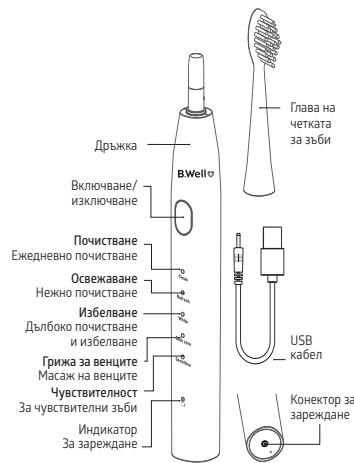

2. ПРЕДНАЗНАЧЕНИЕ

Звуковите електрически четки за зъби PRO-850 са предназначени за отстраняване на плаката и остатъците от храна по зъбите, за да се намали рискът от кариес и да се подобри здравето на зъбите и устната кухина.

3. СЪДЪРЖАНИЕ НА ДОСТАВКАТА

1. Две капачета за глава на четка за хигиена
2. Две глави на четката
3. Дръжка на четката за зъби
4. USB кабел
5. Индустриична чанта за съхранение
6. Инструкции за употреба
7. Кутия

За звуковата електрическа четка за зъби PRO-850 могат да се закупят резервни глави за четка. За оптимални резултати, сменяйте главите на четката за зъби на всеки 3 месеца.

4. ЗАПОЧВАНЕ НА УПОТРЕБА

Първа стъпка: прикрепете главата на четката към четката за зъби.

За да направите това, позиционирайте главата на четката така, че влакната да са вдясно от позицията на бутона. След това завъртете главата на четката наляво, докато се фиксира. Между главата на четката и дръжката има малко разстояние, което е нормално. Разстоянието позволява на главата на четката да вибрира правилно. **Втора стъпка:** намокрете главата на четката за зъби и нанесете желаното количество паста за зъби върху влакната.

Трета стъпка: включване/превключване на режим/изключване.

- Внимателно натиснете бутона за зареждане, за да включите четката за зъби.
- Промяна на режима: след като го включите, натиснете бързо бутона за зареждане, за да промените и изберете подходящия режим. Можете да изберете подходящия за вас режим на четкане:
  - **Почистване** — ежедневно почистване. Стандартен режим на четкане, подходящ за ежедневна употреба.
  - **Освежаване** — нежно почистване. Предназначен за хора, които имат

заболявания или кървящи венци.

- **Избелване** — дълбоко почистване и избелване. Предназначен е за отстраняване на петна от повърхността на зъбите. Използвайте този режим за максимално почистване и избелване на зъбите.
- **Грижа за венците** — масаж на венците. Предназначен за отстраняване на зъбен камък. Режимът има масажирещ ефект върху венците.
- **Чувствителност** — за чувствителни зъби. Предназначен за хора с чувствителни зъби и венци. Този режим се препоръчва при първото използване на звуковата четка за зъби.

Изключване

- Натиснете бутона за зареждане, за да смените режима, а след последния режим натиснете отново бутона за зареждане, за да изключите четката за зъби.
- След като включите, задръжте бутона за зареждане за 3 секунди, за да изключите четката за зъби. Текущият режим преди изключване е режимът по подразбиране, когато продуктът се рестартира.
- Четката за зъби има вграден 2-минутен таймер, който се изключва автоматично след 2 минути.

Четвърта стъпка: посока на четкане.

- Поставете влакната на четката за зъби срещу линията на венците под лек ъгъл (45 градуса), като извършвате леки кръгови движения от линията на венците, натискайки внимателно, за да достигнат влакната до зоната между линията на венците и зъбите.