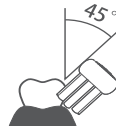

Изключване

- Натиснете бутона за зареждане, за да смените режима, а след последния режим натиснете отново бутона за зареждане, за да изключите четката за зъби.
- След като включите, задръжте бутона за зареждане за 3 секунди, за да изключите четката за зъби. Текущият режим преди изключване е режимът по подразбиране, когато продуктът се рестартира.
- Четката за зъби има вграден 2-минутен таймер, който се изключва автоматично след 2 минути.

Четвърта стъпка: посока на четкане.

- Поставете влакната на четката за зъби срещу линията на венците под лек ъгъл (45 градуса), като извършвате леки кръгови движения от линията на венците, натискайки внимателно, за да достигнат влакната до зоната между линията на венците и зъбите.